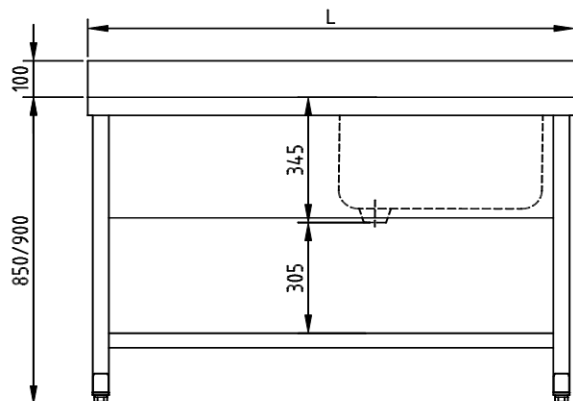

ALZADO

PERFIL

CON BASTIDOR	BASTIDOR Y ESTANTE	ESQUEMA	DIM. CUBETA	Largo (L)	Ancho
FMB-77/10	FME-77/10		500 x 500 x 300	700	700
FMB-87/10	FME-87/10		600 x 500 x 300	800	700
FMB-107/11-D	FME-107/11-D		500 x 500 x 300	1000	700
FMB-107/11-I	FME-107/11-I		500 x 500 x 300	1000	700
FMB-127/11-D	FME-127/11-D		500 x 500 x 300	1200	700
FMB-127/11-I	FME-127/11-I		500 x 500 x 300	1200	700
FMB-127/20	FME-127/20		500 x 500 x 300	1200	700
FMB-147/11-D	FME-147/11-D		600 x 500 x 300	1400	700
FMB-147/11-I	FME-147/11-I		600 x 500 x 300	1400	700
FMB-147/20	FME-147/20		600 x 500 x 300	1400	700
FMB-167/21-D	FME-167/21-D		500 x 500 x 300	1600	700
FMB-167/21-I	FME-167/21-I		500 x 500 x 300	1600	700
FMB-187/21-D	FME-187/21-D		500 x 500 x 300	1800	700
FMB-187/21-I	FME-187/21-I		500 x 500 x 300	1800	700
FMB-187/30	FME-187/30		500 x 500 x 300	1800	700
FMB-207/21-D	FME-207/21-D		600 x 500 x 300	2000	700
FMB-207/21-I	FME-207/21-I		600 x 500 x 300	2000	700
FMB-227/22	FME-227/22		500 x 500 x 300	2200	700