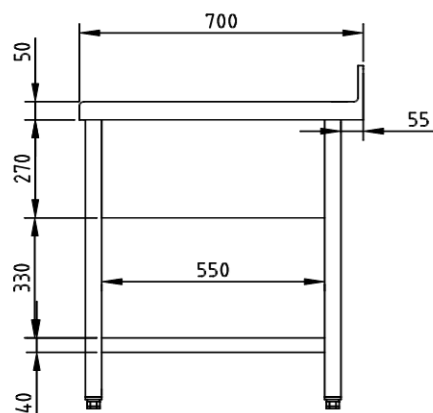

ALZADO

PERFIL

CON BASTIDOR	BASTIDOR Y ESTANTE	ESQUEMA	DIM. CUBETA	Largo (L)	Ancho
FMB-77/10	FME-77/10		500 x 500 x 300	700	700
FMB-87/10	FME-87/10		600 x 500 x 300	800	700
FMB-107/11-D	FME-107/11-D		500 x 500 x 300	1000	700
FMB-107/11-I	FME-107/11-I		500 x 500 x 300	1000	700
FMB-127/11-D	FME-127/11-D		500 x 500 x 300	1200	700
FMB-127/11-I	FME-127/11-I		500 x 500 x 300	1200	700
FMB-127/20	FME-127/20		500 x 500 x 300	1200	700
FMB-147/11-D	FME-147/11-D		600 x 500 x 300	1400	700
FMB-147/11-I	FME-147/11-I		600 x 500 x 300	1400	700
FMB-147/20	FME-147/20		600 x 500 x 300	1400	700
FMB-167/21-D	FME-167/21-D		500 x 500 x 300	1600	700
FMB-167/21-I	FME-167/21-I		500 x 500 x 300	1600	700
FMB-187/21-D	FME-187/21-D		500 x 500 x 300	1800	700
FMB-187/21-I	FME-187/21-I		500 x 500 x 300	1800	700
FMB-187/30	FME-187/30		500 x 500 x 300	1800	700
FMB-207/21-D	FME-207/21-D		600 x 500 x 300	2000	700
FMB-207/21-I	FME-207/21-I		600 x 500 x 300	2000	700
FMB-227/22	FME-227/22		500 x 500 x 300	2200	700