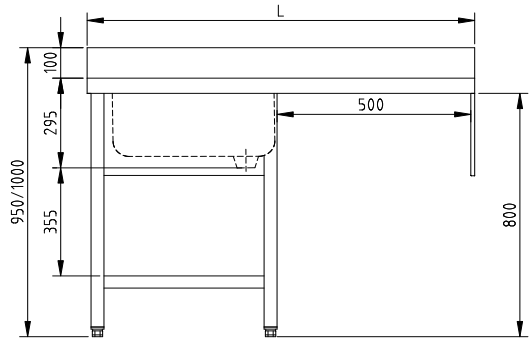

PERFIL

ALZADO

Fregaderos para lavavasos

Lavavasos de hasta 500 mm de ancho

Fregaderos para lavavajillas

Lavavajillas de hasta 600x600x850 mm

	FREGADERO	BASTIDOR	ESTANTE	ESQUEMA	DIM. CUBETA	Largo (L)	Ancho	
550	FG-1055/11-D	BLD-1055	EBL-1055		340 x 340 x 200	1000	550	Alojan un lavavasos
	FG-1055/11-I	BLD-1055	EBL-1055		340 x 340 x 200	1000	550	
	FG-1455/21-D	BLD-1455	EBL-1455		400 x 400 x 250	1400	550	
	FG-1455/21-I	BLD-1455	EBL-1455		400 x 400 x 250	1400	550	

	FREGADERO	BASTIDOR	ESTANTE	ESQUEMA	DIM. CUBETA	Largo (L)	Ancho	
600	FG-106/11-D	BLD-106	EBL-106		400 x 400 x 250	1000	600	Alojan un lavavajillas
	FG-106/11-I	BLD-106	EBL-106		400 x 400 x 250	1000	600	
	FG-126/11-D	BLD-126	EBL-126		500 x 400 x 250	1200	600	
	FG-126/11-I	BLD-126	EBL-126		500 x 400 x 250	1200	600	
	FG-146/11-D	BLD-146	EBL-146		500 x 400 x 250	1400	600	
	FG-146/11-I	BLD-146	EBL-146		500 x 400 x 250	1400	600	
	FG-186/21-D	BLD-186	EBL-186		500 x 400 x 250	1800	600	
	FG-186/21-I	BLD-186	EBL-186		500 x 400 x 250	1800	600	