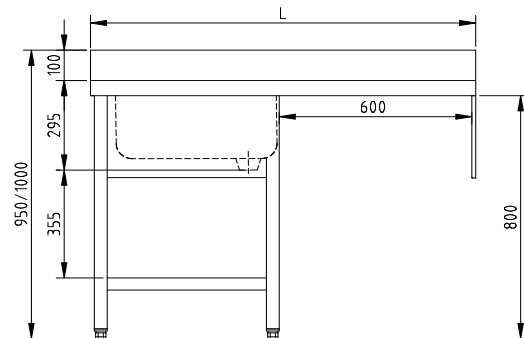

PERFIL

ALZADO

Fregaderos para lavavasos

Lavavasos de hasta 500 mm de ancho

Fregaderos para lavavajillas

Lavavajillas de hasta 600x600x850 mm

	FREGADERO	BASTIDOR	ESTANTE	ESQUEMA	DIM. CUBETA	Largo (L)	Ancho	
550	FG-1055/11-D	BLD-1055	EBL-1055		340 x 340 x 200	1000	550	Alojan un lavavasos
	FG-1055/11-I	BLD-1055	EBL-1055		340 x 340 x 200	1000	550	
	FG-1455/21-D	BLD-1455	EBL-1455		400 x 400 x 250	1400	550	
	FG-1455/21-I	BLD-1455	EBL-1455		400 x 400 x 250	1400	550	

	FREGADERO	BASTIDOR	ESTANTE	ESQUEMA	DIM. CUBETA	Largo (L)	Ancho	
600	FG-106/11-D	BLD-106	EBL-106		400 x 400 x 250	1000	600	Alojan un lavavajillas
	FG-106/11-I	BLD-106	EBL-106		400 x 400 x 250	1000	600	
	FG-126/11-D	BLD-126	EBL-126		500 x 400 x 250	1200	600	
	FG-126/11-I	BLD-126	EBL-126		500 x 400 x 250	1200	600	
	FG-146/11-D	BLD-146	EBL-146		500 x 400 x 250	1400	600	
	FG-146/11-I	BLD-146	EBL-146		500 x 400 x 250	1400	600	
	FG-186/21-D	BLD-186	EBL-186		500 x 400 x 250	1800	600	
	FG-186/21-I	BLD-186	EBL-186		500 x 400 x 250	1800	600	

	FREGADERO	BASTIDOR	ESTANTE	ESQUEMA	DIM. CUBETA	Largo (L)	Ancho
700	FG-127/11-D	BLD-127	EBL-127		500 x 500 x 300	1200	700
	FG-127/11-I	BLD-127	EBL-127		500 x 500 x 300	1200	700
	FG-147/11-D	BLD-147	EBL-147		600 x 500 x 300	1400	700
	FG-147/11-I	BLD-147	EBL-147		600 x 500 x 300	1400	700
	FG-187/21-D	BLD-187	EBL-187		500 x 500 x 300	1800	700
	FG-187/21-I	BLD-187	EBL-187		500 x 500 x 300	1800	700