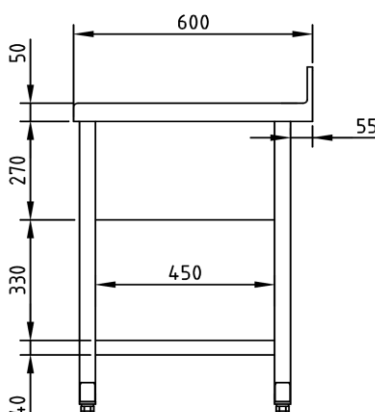

PERFIL

ALZADO

Fregaderos para lavavasos

Lavavasos de hasta 500 mm de ancho

Fregaderos para lavavajillas

Lavavajillas de hasta 600x600x850 mm

	FREGADERO	BASTIDOR	ESTANTE	ESQUEMA	DIM. CUBETA	Largo (L)	Ancho	
550	FG-1055/11-D	BLD-1055	EBL-1055		340 x 340 x 200	1000	550	Alojan un lavavasos
	FG-1055/11-I	BLD-1055	EBL-1055		340 x 340 x 200	1000	550	
	FG-1455/21-D	BLD-1455	EBL-1455		400 x 400 x 250	1400	550	
	FG-1455/21-I	BLD-1455	EBL-1455		400 x 400 x 250	1400	550	

	FREGADERO	BASTIDOR	ESTANTE	ESQUEMA	DIM. CUBETA	Largo (L)	Ancho	
600	FG-106/11-D	BLD-106	EBL-106		400 x 400 x 250	1000	600	Alojan un lavavajillas
	FG-106/11-I	BLD-106	EBL-106		400 x 400 x 250	1000	600	
	FG-126/11-D	BLD-126	EBL-126		500 x 400 x 250	1200	600	
	FG-126/11-I	BLD-126	EBL-126		500 x 400 x 250	1200	600	
	FG-146/11-D	BLD-146	EBL-146		500 x 400 x 250	1400	600	
	FG-146/11-I	BLD-146	EBL-146		500 x 400 x 250	1400	600	
	FG-186/21-D	BLD-186	EBL-186		500 x 400 x 250	1800	600	
	FG-186/21-I	BLD-186	EBL-186		500 x 400 x 250	1800	600	