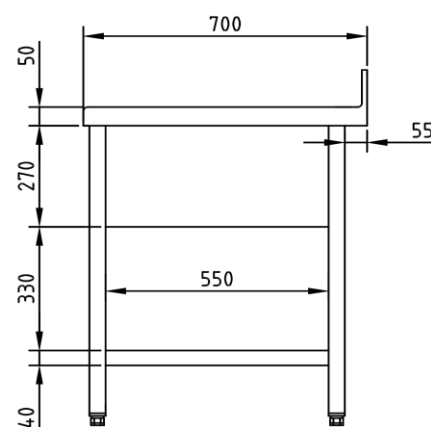

PERFIL

ALZADO

Fregaderos para lavavasos

Lavavasos de hasta 500 mm de ancho

Fregaderos para lavavajillas

Lavavajillas de hasta 600x600x850 mm

	FREGADERO	BASTIDOR	ESTANTE	ESQUEMA	DIM. CUBETA	Largo (L)	Ancho	
550	FG-1055/11-D	BLD-1055	EBL-1055		340 x 340 x 200	1000	550	Alojan un lavavasos
	FG-1055/11-I	BLD-1055	EBL-1055		340 x 340 x 200	1000	550	
	FG-1455/21-D	BLD-1455	EBL-1455		400 x 400 x 250	1400	550	
	FG-1455/21-I	BLD-1455	EBL-1455		400 x 400 x 250	1400	550	

	FREGADERO	BASTIDOR	ESTANTE	ESQUEMA	DIM. CUBETA	Largo (L)	Ancho	
600	FG-106/11-D	BLD-106	EBL-106		400 x 400 x 250	1000	600	Alojan un lavavajillas
	FG-106/11-I	BLD-106	EBL-106		400 x 400 x 250	1000	600	
	FG-126/11-D	BLD-126	EBL-126		500 x 400 x 250	1200	600	
	FG-126/11-I	BLD-126	EBL-126		500 x 400 x 250	1200	600	
	FG-146/11-D	BLD-146	EBL-146		500 x 400 x 250	1400	600	
	FG-146/11-I	BLD-146	EBL-146		500 x 400 x 250	1400	600	
	FG-186/21-D	BLD-186	EBL-186		500 x 400 x 250	1800	600	
	FG-186/21-I	BLD-186	EBL-186		500 x 400 x 250	1800	600	