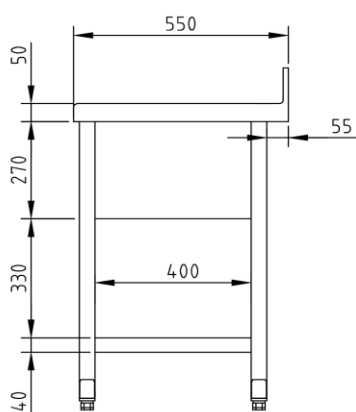

PERFIL

ALZADO

Fregaderos para lavavasos

Lavavasos de hasta 500 mm de ancho

Fregaderos para lavavajillas

Lavavajillas de hasta 600x600x850 mm

	FREGADERO	BASTIDOR	ESTANTE	ESQUEMA	DIM. CUBETA	Largo (L)	Ancho	
550	FG-1055/11-D	BLD-1055	EBL-1055		340 x 340 x 200	1000	550	Alojan un lavavasos
	FG-1055/11-I	BLD-1055	EBL-1055		340 x 340 x 200	1000	550	
	FG-1455/21-D	BLD-1455	EBL-1455		400 x 400 x 250	1400	550	
	FG-1455/21-I	BLD-1455	EBL-1455		400 x 400 x 250	1400	550	

	FREGADERO	BASTIDOR	ESTANTE	ESQUEMA	DIM. CUBETA	Largo (L)	Ancho	
600	FG-106/11-D	BLD-106	EBL-106		400 x 400 x 250	1000	600	Alojan un lavavajillas
	FG-106/11-I	BLD-106	EBL-106		400 x 400 x 250	1000	600	
	FG-126/11-D	BLD-126	EBL-126		500 x 400 x 250	1200	600	
	FG-126/11-I	BLD-126	EBL-126		500 x 400 x 250	1200	600	
	FG-146/11-D	BLD-146	EBL-146		500 x 400 x 250	1400	600	
	FG-146/11-I	BLD-146	EBL-146		500 x 400 x 250	1400	600	
	FG-186/21-D	BLD-186	EBL-186		500 x 400 x 250	1800	600	
	FG-186/21-I	BLD-186	EBL-186		500 x 400 x 250	1800	600	

	FREGADERO	BASTIDOR	ESTANTE	ESQUEMA	DIM. CUBETA	Largo (L)	Ancho
700	FG-127/11-D	BLD-127	EBL-127		500 x 500 x 300	1200	700
	FG-127/11-I	BLD-127	EBL-127		500 x 500 x 300	1200	700
	FG-147/11-D	BLD-147	EBL-147		600 x 500 x 300	1400	700
	FG-147/11-I	BLD-147	EBL-147		600 x 500 x 300	1400	700
	FG-187/21-D	BLD-187	EBL-187		500 x 500 x 300	1800	700
	FG-187/21-I	BLD-187	EBL-187		500 x 500 x 300	1800	700