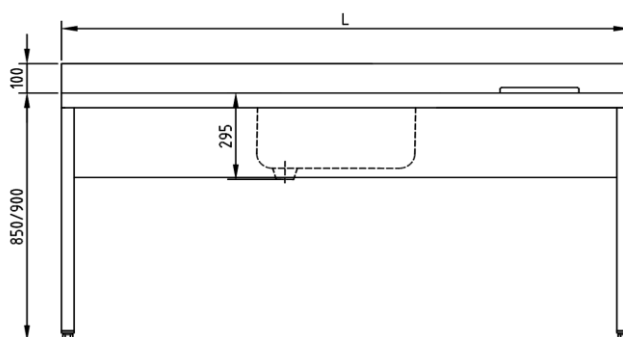

- Fabricados íntegramente en acero inoxidable AISI 304 18/10 satinado.
- Encimeras y escurridores embutidos en acero inoxidable AISI304 18/10 en acabado satinado.
- Peto trasero de 100 mm y canto frontal de 50mm en punto redondo para facilitar su limpieza e higiene.
- Cubas embutidas dotadas de protección anti-sonora con válvula de desagüe y tubo rebosadero incorporado.
- Agujero para desbarace con aro de goma desmontable de 200mm. de diámetro.
- Bastidores contruados en acero inoxidable AISI 304 18/10 satinado, con trasera en acero galvanizado.
- Diseñados para alojar un cubo para desperdicios (no incluido).
- Patas en tubo de acero inoxidable AISI-304 18/10 de 40x40 mm.
- Pies de acero inoxidable regulables en altura mediante rosca oculta. (Regulación de 50 mm)
- Patas traseras retranqueadas 50mm para salvar los radios sanitarios en los suelos.
- Estructura muy sólida, de montaje fácil y rápido mediante tornillería allen (llave incluida).
- Artículos diseñados y fabricados cumpliendo la certificación ISO-9001:2008 y la ISO 14001:2004.
- Válvula de desagüe de 1 1/2" tipo industrial.

PERFIL 600

ALZADO

PERFIL 700

DESMONTADOS						
	FREGADERO	BASTIDOR	ESQUEMA	DIM. CUBETA	Largo (L)	Ancho
600	FG-186/111-D	BDD-186		500 x 400 x 250	1800	600
	FG-186/111-I	BDD-186		500 x 400 x 250	1800	600
700	FG-147/101-D	BAD-126		600 x 500 x 300	1400	700
	FG-147/101-I	BAD-126		600 x 500 x 300	1400	700
	FG-187/111-D	BAD-146		500 x 500 x 300	1800	700
	FG-187/111-I	BAD-146		500 x 500 x 300	1800	700

MONTADOS						
	FREGADERO CON BASTIDOR		ESQUEMA	DIM. CUBETA	Largo (L)	Ancho
600	FMBD-186/111-D	FGBD-186/111-D		500 x 400 x 250	1800	600
	FMBD-186/111-I	FGBD-186/111-I		500 x 400 x 250	1800	600
700	FMBD-147/101-D	FGBD-147/101-D		600 x 500 x 300	1400	700
	FMBD-147/101-I	FGBD-147/101-I		600 x 500 x 300	1400	700
	FMBD-187/111-D	FGBD-187/111-D		500 x 500 x 300	1800	700
	FMBD-187/111-I	FGBD-187/111-I		500 x 500 x 300	1800	700