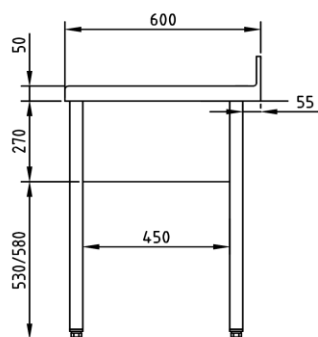

- Fabricados íntegramente en acero inoxidable AISI 304 18/10 satinado.
- Encimeras y escurridores embutidos en acero inoxidable AISI304 18/10 en acabado satinado.
- Peto trasero de 100 mm y canto frontal de 50mm en punto redondo para facilitar su limpieza e higiene.
- Cubas embutidas dotadas de protección anti-sonora con válvula de desagüe y tubo rebosadero incorporado.
- Agujero para desbarace con aro de goma desmontable de 200mm. de diámetro.
- Bastidores contruados en acero inoxidable AISI 304 18/10 satinado, con trasera en acero galvanizado.
- Diseñados para alojar un cubo para desperdicios (no incluido).
- Patas en tubo de acero inoxidable AISI-304 18/10 de 40x40 mm.
- Pies de acero inoxidable regulables en altura mediante rosca oculta. (Regulación de 50 mm)
- Patas traseras retranqueadas 50mm para salvar los radios sanitarios en los suelos.
- Estructura muy sólida, de montaje fácil y rápido mediante tornillería allen (llave incluida).
- Artículos diseñados y fabricados cumpliendo la certificación ISO-9001:2008 y la ISO 14001:2004.
- Válvula de desagüe de 1 1/2" tipo industrial.

PERFIL 600

ALZADO

PERFIL 700

DESMONTADOS						
	FREGADERO	BASTIDOR	ESQUEMA	DIM. CUBETA	Largo (L)	Ancho
600	FG-186/111-D	BDD-186		500 x 400 x 250	1800	600
	FG-186/111-I	BDD-186		500 x 400 x 250	1800	600
700	FG-147/101-D	BAD-126		600 x 500 x 300	1400	700
	FG-147/101-I	BAD-126		600 x 500 x 300	1400	700
	FG-187/111-D	BAD-146		500 x 500 x 300	1800	700
	FG-187/111-I	BAD-146		500 x 500 x 300	1800	700

MONTADOS						
	FREGADERO CON BASTIDOR		ESQUEMA	DIM. CUBETA	Largo (L)	Ancho
600	FMBD-186/111-D	FGBD-186/111-D		500 x 400 x 250	1800	600
	FMBD-186/111-I	FGBD-186/111-I		500 x 400 x 250	1800	600
700	FMBD-147/101-D	FGBD-147/101-D		600 x 500 x 300	1400	700
	FMBD-147/101-I	FGBD-147/101-I		600 x 500 x 300	1400	700
	FMBD-187/111-D	FGBD-187/111-D		500 x 500 x 300	1800	700
	FMBD-187/111-I	FGBD-187/111-I		500 x 500 x 300	1800	700