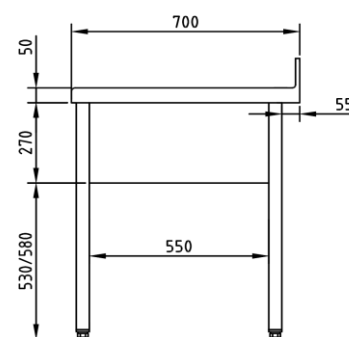

- Fabricados íntegramente en acero inoxidable AISI 304 18/10 satinado.
- Encimeras y escurridores embutidos en acero inoxidable AISI304 18/10 en acabado satinado.
- Peto trasero de 100 mm y canto frontal de 50mm en punto redondo para facilitar su limpieza e higiene.
- Cubas embutidas dotadas de protección anti-sonora con válvula de desagüe y tubo rebosadero incorporado.
- Agujero para desbarace con aro de goma desmontable de 200mm. de diámetro.
- Bastidores contruados en acero inoxidable AISI 304 18/10 satinado, con trasera en acero galvanizado.
- Diseñados para alojar un cubo para desperdicios (no incluido).
- Patas en tubo de acero inoxidable AISI-304 18/10 de 40x40 mm.
- Pies de acero inoxidable regulables en altura mediante rosca oculta. (Regulación de 50 mm)
- Patas traseras retranqueadas 50mm para salvar los radios sanitarios en los suelos.
- Estructura muy sólida, de montaje fácil y rápido mediante tornillería allen (llave incluida).
- Artículos diseñados y fabricados cumpliendo la certificación ISO-9001:2008 y la ISO 14001:2004.
- Válvula de desagüe de 1 1/2" tipo industrial.

PERFIL 600

ALZADO

PERFIL 700

DESMONTADOS						
	FREGADERO	BASTIDOR	ESQUEMA	DIM. CUBETA	Largo (L)	Ancho
600	FG-186/111-D	BDD-186		500 x 400 x 250	1800	600
	FG-186/111-I	BDD-186		500 x 400 x 250	1800	600
700	FG-147/101-D	BAD-126		600 x 500 x 300	1400	700
	FG-147/101-I	BAD-126		600 x 500 x 300	1400	700
	FG-187/111-D	BAD-146		500 x 500 x 300	1800	700
	FG-187/111-I	BAD-146		500 x 500 x 300	1800	700

MONTADOS						
	FREGADERO CON BASTIDOR		ESQUEMA	DIM. CUBETA	Largo (L)	Ancho
600	FMBD-186/111-D	FGBD-186/111-D		500 x 400 x 250	1800	600
	FMBD-186/111-I	FGBD-186/111-I		500 x 400 x 250	1800	600
700	FMBD-147/101-D	FGBD-147/101-D		600 x 500 x 300	1400	700
	FMBD-147/101-I	FGBD-147/101-I		600 x 500 x 300	1400	700
	FMBD-187/111-D	FGBD-187/111-D		500 x 500 x 300	1800	700
	FMBD-187/111-I	FGBD-187/111-I		500 x 500 x 300	1800	700