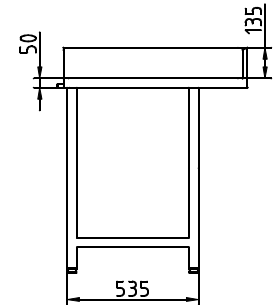

- Fabricados íntegramente en acero inoxidable AISI 304 18/10 satinado.
- Encimera con peto trasero de 135 mm de altura y canto frontal de 50 mm.
- Patas en tubo de acero inoxidable AISI-304 18/10 de 40x40 mm, regulables en altura.
- Enganche universal ajustable a cualquier lavavajillas.
- Montaje fácil y rápido mediante tornillería (incluida).

MESA ENTRADA - SALIDA EN ÁNGULO					
ESQUEMA	CON ESTANTE	SIN ESTANTE	Largo	Ancho	Alto
	MAE-120D	MAES-120D	1200	750	850
	MAE-120I	MAES-120I	1200	750	850
	MAE-130D	MAES-130D	1300	750	850
	MAE-130I	MAES-130I	1300	750	850
	MAE-160D	MAES-160D	1600	750	850
	MAE-160I	MAES-160I	1600	750	850

VISTA GENERAL

ALZADO

PLANTA

PERFIL

MAE-120D/  
 MAES-120D

MAE-130D/  
 MAES-130D

MAE-160D/  
 MAES-160D