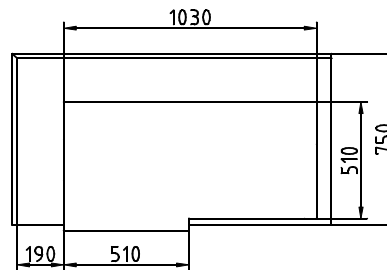

- Fabricados íntegramente en acero inoxidable AISI 304 18/10 satinado.
- Encimera con peto trasero de 135 mm de altura y canto frontal de 50 mm.
- Patas en tubo de acero inoxidable AISI-304 18/10 de 40x40 mm, regulables en altura.
- Enganche universal ajustable a cualquier lavavajillas.
- Montaje fácil y rápido mediante tornillería (incluida).

MESA ENTRADA - SALIDA EN ÁNGULO					
ESQUEMA	CON ESTANTE	SIN ESTANTE	Largo	Ancho	Alto
	MAE-120D	MAES-120D	1200	750	850
	MAE-120I	MAES-120I	1200	750	850
	MAE-130D	MAES-130D	1300	750	850
	MAE-130I	MAES-130I	1300	750	850
	MAE-160D	MAES-160D	1600	750	850
	MAE-160I	MAES-160I	1600	750	850

VISTA GENERAL

ALZADO

PLANTA

PERFIL

MAE-120D/  
 MAES-120D

MAE-130D/  
 MAES-130D

MAE-160D/  
 MAES-160D