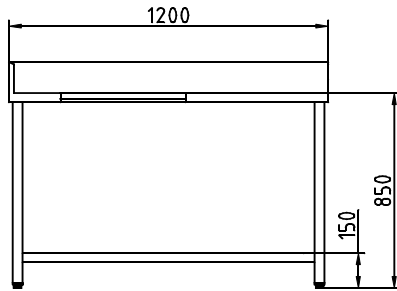

VISTA GENERAL

ALZADO

PLANTA

PERFIL

MAE-120D/
MAES-120D