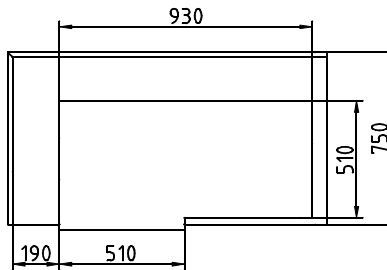

VISTA GENERAL

ALZADO

PLANTA

PERFIL

MAE-120D/
MAES-120D