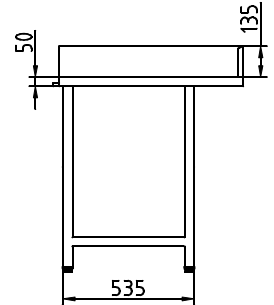

VISTA GENERAL

ALZADO

PLANTA

PERFIL

MAE-120D/
MAES-120D