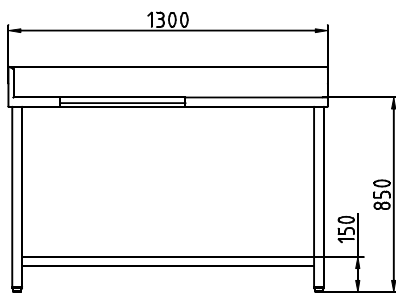

- Fabricados íntegramente en acero inoxidable AISI 304 18/10 satinado.
- Encimera con peto trasero de 135 mm de altura y canto frontal de 50 mm.
- Patas en tubo de acero inoxidable AISI-304 18/10 de 40x40 mm, regulables en altura.
- Enganche universal ajustable a cualquier lavavajillas.
- Montaje fácil y rápido mediante tornillería (incluida).

MESA ENTRADA - SALIDA EN ÁNGULO					
ESQUEMA	CON ESTANTE	SIN ESTANTE	Largo	Ancho	Alto
	MAE-120D	MAES-120D	1200	750	850
	MAE-120I	MAES-120I	1200	750	850
	MAE-130D	MAES-130D	1300	750	850
	MAE-130I	MAES-130I	1300	750	850
	MAE-160D	MAES-160D	1600	750	850
	MAE-160I	MAES-160I	1600	750	850

VISTA GENERAL

ALZADO

PLANTA

PERFIL

MAE-120D/  
 MAES-120D

MAE-130D/  
 MAES-130D

MAE-160D/  
 MAES-160D