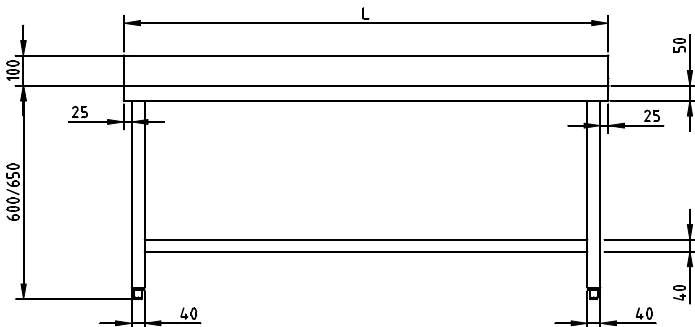

PERFIL

ALZADO

MESA MURAL DE FONDO 600		Dimensiones exteriores (mm)		
CON ESTANTE	SIN ESTANTE	Largo	Ancho	Alto
MMBD60-60	MMSBD60-60	600	600	600
MMBD60-70	MMSBD60-70	700	600	600
MMBD60-80	MMSBD60-80	800	600	600
MMBD60-90	MMSBD60-90	900	600	600
MMBD60-100	MMSBD60-100	1000	600	600
MMBD60-110	MMSBD60-110	1100	600	600
MMBD60-120	MMSBD60-120	1200	600	600
MMBD60-130	MMSBD60-130	1300	600	600
MMBD60-140	MMSBD60-140	1400	600	600
MMBD60-150	MMSBD60-150	1500	600	600
MMBD60-160	MMSBD60-160	1600	600	600
MMBD60-170	MMSBD60-170	1700	600	600
MMBD60-180	MMSBD60-180	1800	600	600
MMBD60-190	MMSBD60-190	1900	600	600
MMBD60-200	MMSBD60-200	2000	600	600
MMBD60-220	MMSBD60-220	2200	600	600
MMBD60-240	MMSBD60-240	2400	600	600

MESA MURAL DE FONDO 700		Dimensiones exteriores (mm)		
CON ESTANTE	SIN ESTANTE	Largo	Ancho	Alto
MMBD70-60	MMSBD70-60	600	700	600
MMBD70-70	MMSBD70-70	700	700	600
MMBD70-80	MMSBD70-80	800	700	600
MMBD70-90	MMSBD70-90	900	700	600
MMBD70-100	MMSBD70-100	1000	700	600
MMBD70-110	MMSBD70-110	1100	700	600
MMBD70-120	MMSBD70-120	1200	700	600
MMBD70-130	MMSBD70-130	1300	700	600
MMBD70-140	MMSBD70-140	1400	700	600
MMBD70-150	MMSBD70-150	1500	700	600
MMBD70-160	MMSBD70-160	1600	700	600
MMBD70-170	MMSBD70-170	1700	700	600
MMBD70-180	MMSBD70-180	1800	700	600
MMBD70-190	MMSBD70-190	1900	700	600
MMBD70-200	MMSBD70-200	2000	700	600
MMBD70-220	MMSBD70-220	2200	700	600
MMBD70-240	MMSBD70-240	2400	700	600