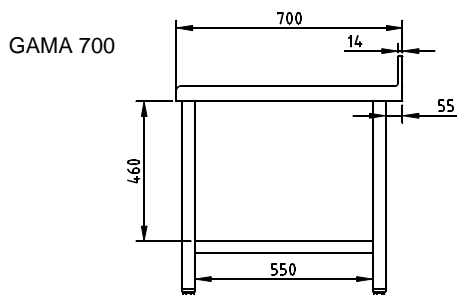

PERFIL

ALZADO

MESA MURAL DE FONDO 600		Dimensiones exteriores (mm)		
CON ESTANTE	SIN ESTANTE	Largo	Ancho	Alto
MMBD60-60	MMSBD60-60	600	600	600
MMBD60-70	MMSBD60-70	700	600	600
MMBD60-80	MMSBD60-80	800	600	600
MMBD60-90	MMSBD60-90	900	600	600
MMBD60-100	MMSBD60-100	1000	600	600
MMBD60-110	MMSBD60-110	1100	600	600
MMBD60-120	MMSBD60-120	1200	600	600
MMBD60-130	MMSBD60-130	1300	600	600
MMBD60-140	MMSBD60-140	1400	600	600
MMBD60-150	MMSBD60-150	1500	600	600
MMBD60-160	MMSBD60-160	1600	600	600
MMBD60-170	MMSBD60-170	1700	600	600
MMBD60-180	MMSBD60-180	1800	600	600
MMBD60-190	MMSBD60-190	1900	600	600
MMBD60-200	MMSBD60-200	2000	600	600
MMBD60-220	MMSBD60-220	2200	600	600
MMBD60-240	MMSBD60-240	2400	600	600

MESA MURAL DE FONDO 700		Dimensiones exteriores (mm)		
CON ESTANTE	SIN ESTANTE	Largo	Ancho	Alto
MMBD70-60	MMSBD70-60	600	700	600
MMBD70-70	MMSBD70-70	700	700	600
MMBD70-80	MMSBD70-80	800	700	600
MMBD70-90	MMSBD70-90	900	700	600
MMBD70-100	MMSBD70-100	1000	700	600
MMBD70-110	MMSBD70-110	1100	700	600
MMBD70-120	MMSBD70-120	1200	700	600
MMBD70-130	MMSBD70-130	1300	700	600
MMBD70-140	MMSBD70-140	1400	700	600
MMBD70-150	MMSBD70-150	1500	700	600
MMBD70-160	MMSBD70-160	1600	700	600
MMBD70-170	MMSBD70-170	1700	700	600
MMBD70-180	MMSBD70-180	1800	700	600
MMBD70-190	MMSBD70-190	1900	700	600
MMBD70-200	MMSBD70-200	2000	700	600
MMBD70-220	MMSBD70-220	2200	700	600
MMBD70-240	MMSBD70-240	2400	700	600