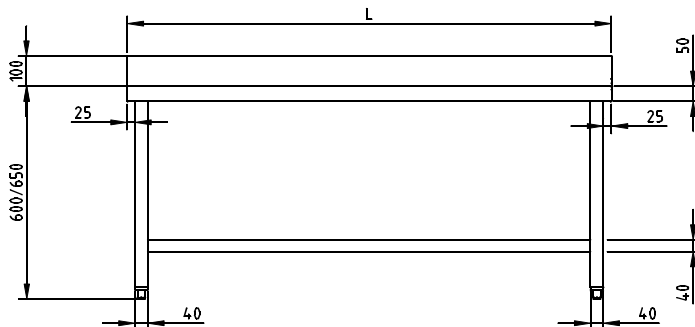

PERFIL

ALZADO

MESA MURAL DE FONDO 600		Dimensiones exteriores (mm)		
CON ESTANTE	SIN ESTANTE	Largo	Ancho	Alto
MMBD60-60	MMSBD60-60	600	600	600
MMBD60-70	MMSBD60-70	700	600	600
MMBD60-80	MMSBD60-80	800	600	600
MMBD60-90	MMSBD60-90	900	600	600
MMBD60-100	MMSBD60-100	1000	600	600
MMBD60-110	MMSBD60-110	1100	600	600
MMBD60-120	MMSBD60-120	1200	600	600
MMBD60-130	MMSBD60-130	1300	600	600
MMBD60-140	MMSBD60-140	1400	600	600
MMBD60-150	MMSBD60-150	1500	600	600
MMBD60-160	MMSBD60-160	1600	600	600
MMBD60-170	MMSBD60-170	1700	600	600
MMBD60-180	MMSBD60-180	1800	600	600
MMBD60-190	MMSBD60-190	1900	600	600
MMBD60-200	MMSBD60-200	2000	600	600
MMBD60-220	MMSBD60-220	2200	600	600
MMBD60-240	MMSBD60-240	2400	600	600

MESA MURAL DE FONDO 700		Dimensiones exteriores (mm)		
CON ESTANTE	SIN ESTANTE	Largo	Ancho	Alto
MMBD70-60	MMSBD70-60	600	700	600
MMBD70-70	MMSBD70-70	700	700	600
MMBD70-80	MMSBD70-80	800	700	600
MMBD70-90	MMSBD70-90	900	700	600
MMBD70-100	MMSBD70-100	1000	700	600
MMBD70-110	MMSBD70-110	1100	700	600
MMBD70-120	MMSBD70-120	1200	700	600
MMBD70-130	MMSBD70-130	1300	700	600
MMBD70-140	MMSBD70-140	1400	700	600
MMBD70-150	MMSBD70-150	1500	700	600
MMBD70-160	MMSBD70-160	1600	700	600
MMBD70-170	MMSBD70-170	1700	700	600
MMBD70-180	MMSBD70-180	1800	700	600
MMBD70-190	MMSBD70-190	1900	700	600
MMBD70-200	MMSBD70-200	2000	700	600
MMBD70-220	MMSBD70-220	2200	700	600
MMBD70-240	MMSBD70-240	2400	700	600