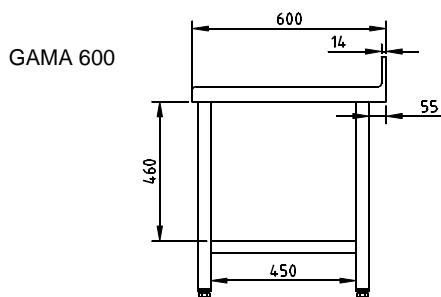

PERFIL

ALZADO

MESA MURAL DE FONDO 600		Dimensiones exteriores (mm)		
CON ESTANTE	SIN ESTANTE	Largo	Ancho	Alto
MMBD60-60	MMSBD60-60	600	600	600
MMBD60-70	MMSBD60-70	700	600	600
MMBD60-80	MMSBD60-80	800	600	600
MMBD60-90	MMSBD60-90	900	600	600
MMBD60-100	MMSBD60-100	1000	600	600
MMBD60-110	MMSBD60-110	1100	600	600
MMBD60-120	MMSBD60-120	1200	600	600
MMBD60-130	MMSBD60-130	1300	600	600
MMBD60-140	MMSBD60-140	1400	600	600
MMBD60-150	MMSBD60-150	1500	600	600
MMBD60-160	MMSBD60-160	1600	600	600
MMBD60-170	MMSBD60-170	1700	600	600
MMBD60-180	MMSBD60-180	1800	600	600
MMBD60-190	MMSBD60-190	1900	600	600
MMBD60-200	MMSBD60-200	2000	600	600
MMBD60-220	MMSBD60-220	2200	600	600
MMBD60-240	MMSBD60-240	2400	600	600

MESA MURAL DE FONDO 700		Dimensiones exteriores (mm)		
CON ESTANTE	SIN ESTANTE	Largo	Ancho	Alto
MMBD70-60	MMSBD70-60	600	700	600
MMBD70-70	MMSBD70-70	700	700	600
MMBD70-80	MMSBD70-80	800	700	600
MMBD70-90	MMSBD70-90	900	700	600
MMBD70-100	MMSBD70-100	1000	700	600
MMBD70-110	MMSBD70-110	1100	700	600
MMBD70-120	MMSBD70-120	1200	700	600
MMBD70-130	MMSBD70-130	1300	700	600
MMBD70-140	MMSBD70-140	1400	700	600
MMBD70-150	MMSBD70-150	1500	700	600
MMBD70-160	MMSBD70-160	1600	700	600
MMBD70-170	MMSBD70-170	1700	700	600
MMBD70-180	MMSBD70-180	1800	700	600
MMBD70-190	MMSBD70-190	1900	700	600
MMBD70-200	MMSBD70-200	2000	700	600
MMBD70-220	MMSBD70-220	2200	700	600
MMBD70-240	MMSBD70-240	2400	700	600